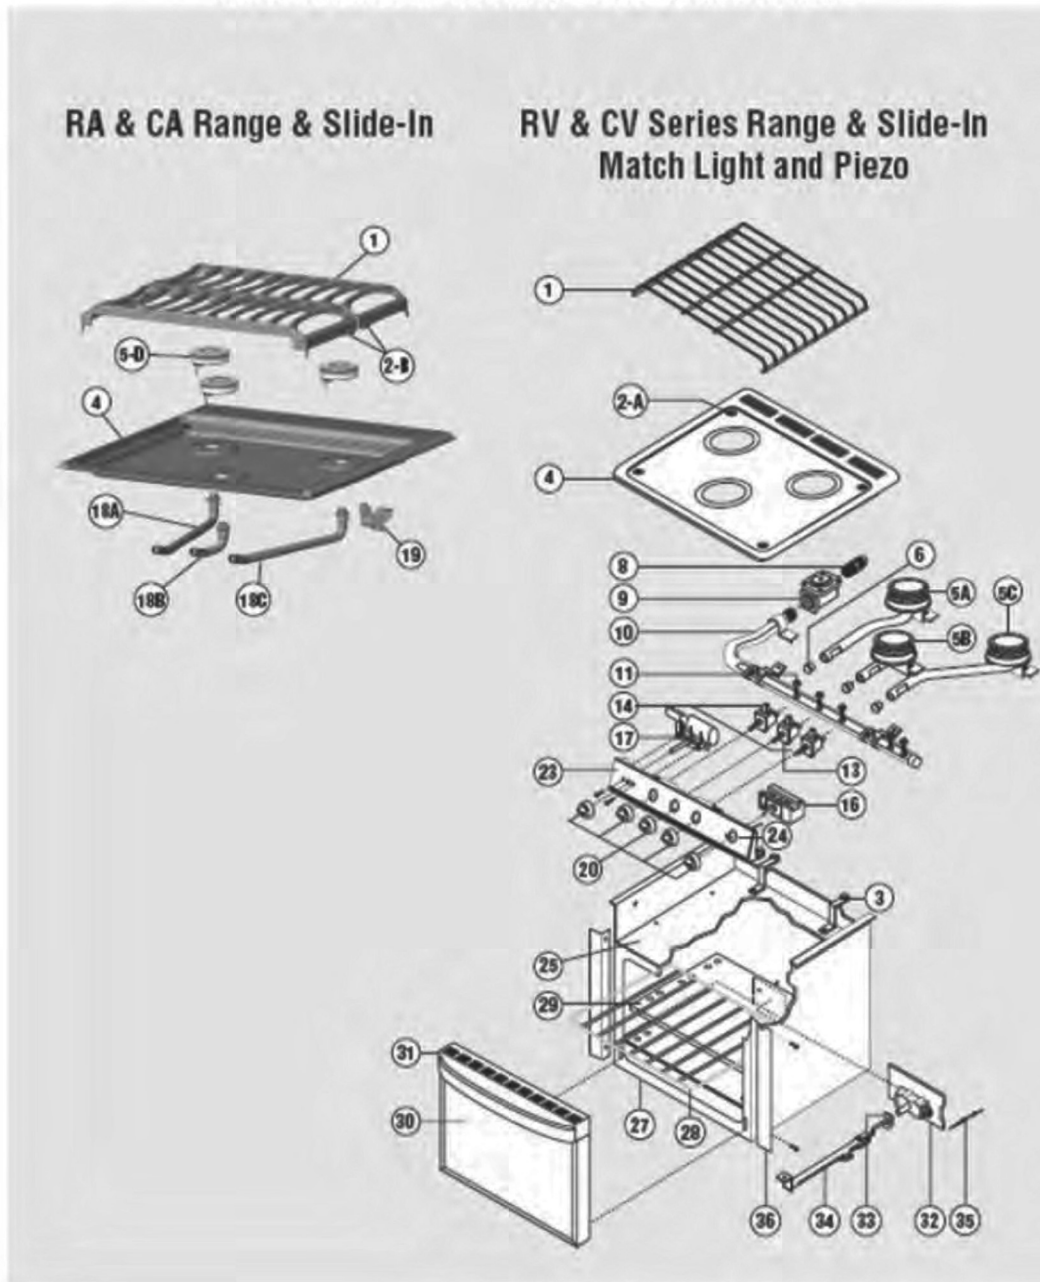

## MODEL 35 - WEDGEWOOD (RV / CV), ATWOOD (RA / CA) Oven & Slide-In Cooktop Parts Identification

Item	Description	WEDGEWOOD			ATWOOD		
		RV		CV	RA		CA
		1735	2135	35	1735	2135	35
1	Grate - black	56272	56272	56272	57190	57190	57190
2A	Grommet	53009	53009	53009	53009	53009	53009
2B	Sealed Grate U-Channel				57194	57194	57194
3	Top Spring Clip	51035	51035	51035	51035	51035	51035
4	Range Top - white, side latches	52014	52014	52014	52753	52753	52753
	Range Top - black, side latches	52015	52015	52015	52752	52752	52752
	Range Top - stainless steel, side latches	57532	57532	57532	52754	52754	52754