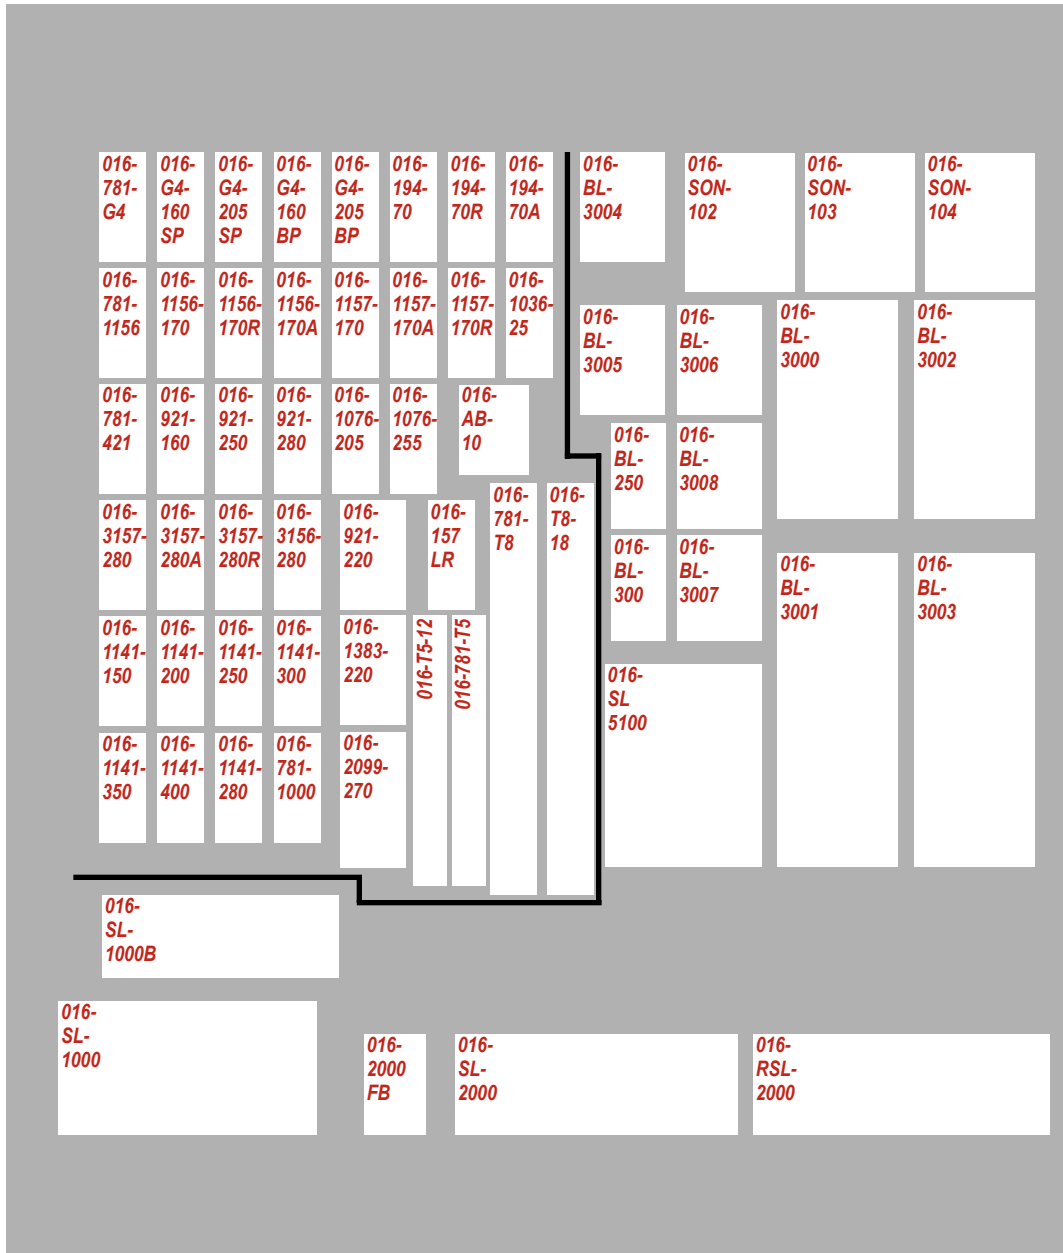

Starlights

016-
SP-
104

016-
SP-
110

Fixture Pack POG - "Plan B"
Part # 016-SP-110

Part #	Qty	Part #	Qty
016-BL-3000	2	016-RSL-2000	1
016-BL-3001	2	016-SON-102	2
016-BL-3002	2	016-SON-103	2
016-BL-3003	2	016-SON-104	2
016-BL-3004	1	016-SL5100	2
016-BL-3005	1	016-2000FB	1
016-BL-3006	1		
016-BL-3007	2		
016-BL-3008	1		
016-BL-250	2		
016-BL-300	2		
016-SL-1000	2		
016-SL-1000B	2		
016-SL-2000	1