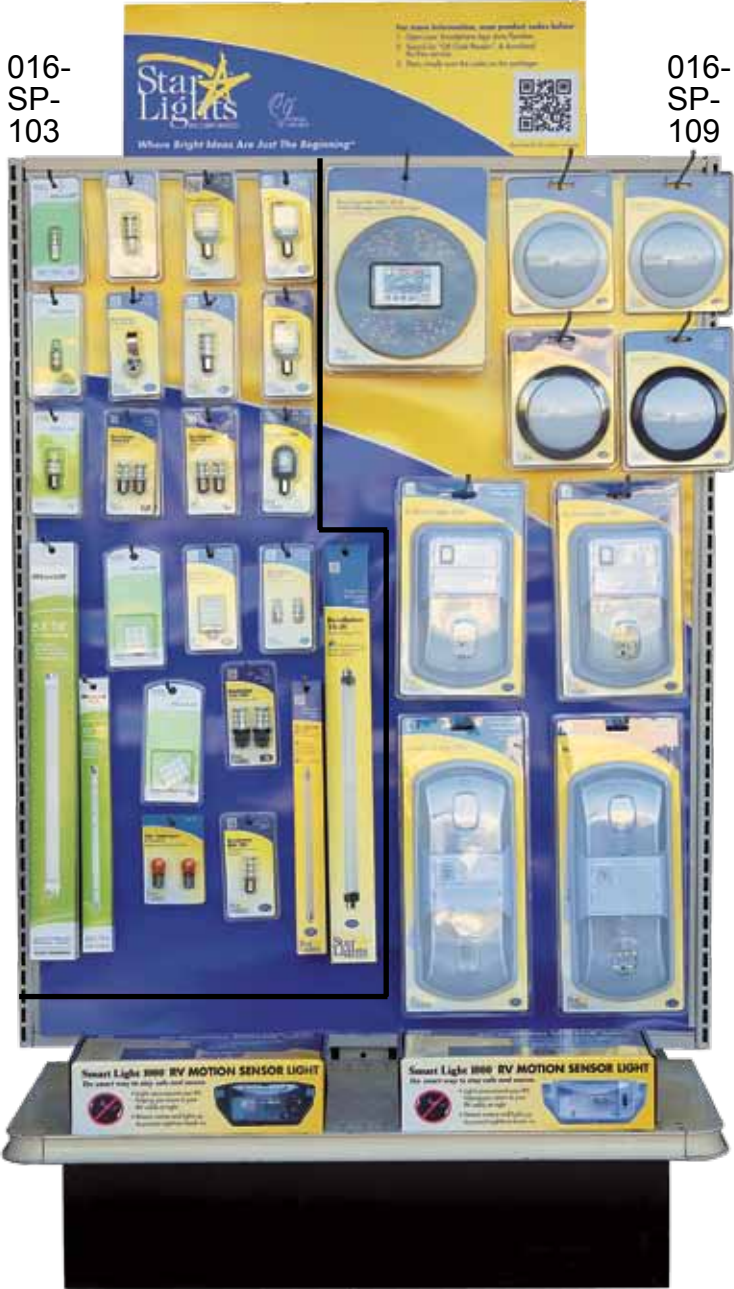

Starlights

Smart Light 1000 Display

Part # 016-4017

LED Interactive Counter Display

Part # 016-4016

Includes Bulbs and Battery
 Display can be utilized by sitting flat on a table or by being hung on a peg board.

Starter Pack POG

Part # 016-SP-100

Part #	Qty
016-SL-1000	2
016-1141-200	2
016-1141-400	2
016-1141-280	2
016-921-160	2
016-921-280	2
016-1383-220	2
016-194-70	2
016-1157-170	2
016-G4-160 SP	2

016-1141-200	016-1141-280	016-1141-400
016-921-160	016-921-280	016-G4-160-SP
016-194-70	016-1383-220	016-1157-170

* Includes Cardboard Counter Point of Sales Display and Hooks

Starlights

016-SP-103

016-SP-109

016-SP-103

016-SP-109

LED Replacement Bulb POG - "Plan A"
Part # 016-SP-103

Part #	Qty	Part #	Qty
016-1141-150	2	016-194-70	2
016-1141-200	2	016-T8-18	2
016-1141-300	2	016-T5-12	2
016-1141-400	2	016-1383-220	2
016-1141-280	2	016-781-1000	2
016-921-160	2	016-781-1156	2
016-921-280	2	016-781-921	2
016-1076-205	2	016-781-G4	2
016-G4-160 SP	2	016-781-T5	2
016-3157-280	1	016-781-T8	2
016-1157-170	2	016-AB-10	2
016-1156-170	2		